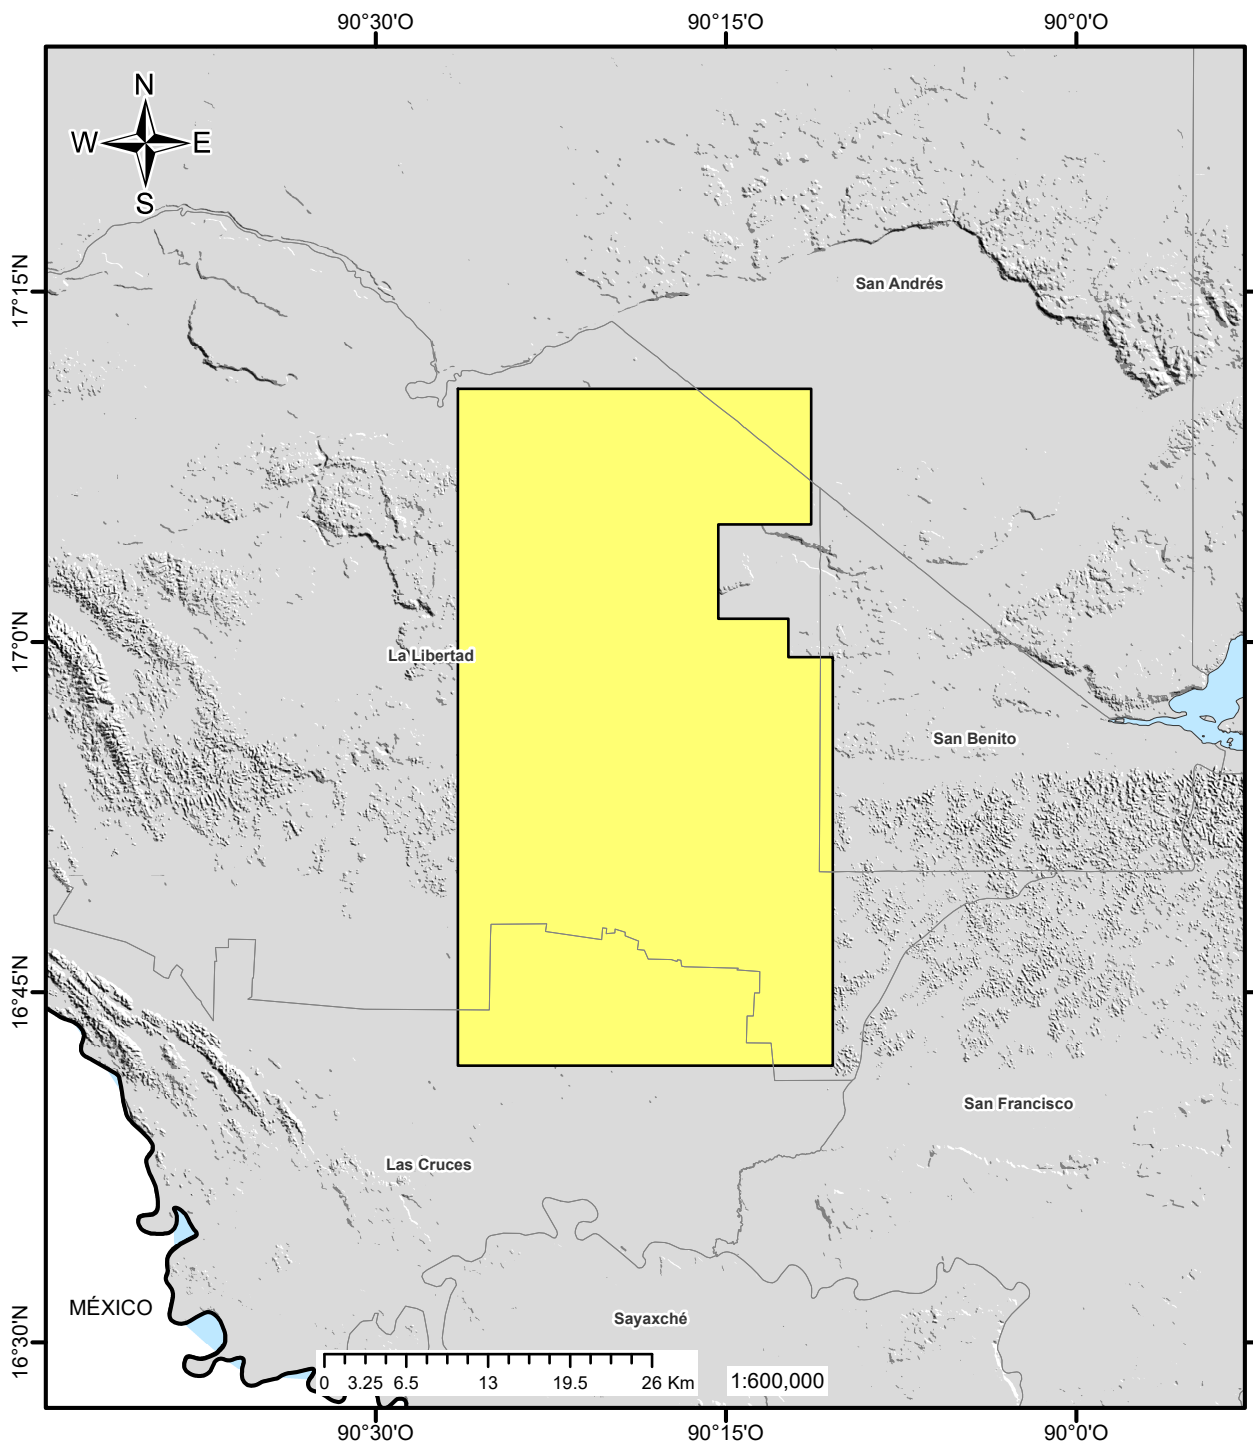

CONTRATO No. 1-2011, CITY PETÉN DE R.L.

SIMBOLOGÍA Y LEYENDA

- Contrato No. 1-2011
- Operadora: City Petén S. de R.L.
- Área Original del Contrato: 143,344.55 ha
- Municipios Ocupados:
 - La Libertad
 - Las Cruces
 - San Andrés
 - San Benito
- - - Diferendo Territorial
- Límite Nacional
- Límite Departamental
- Límite Municipal