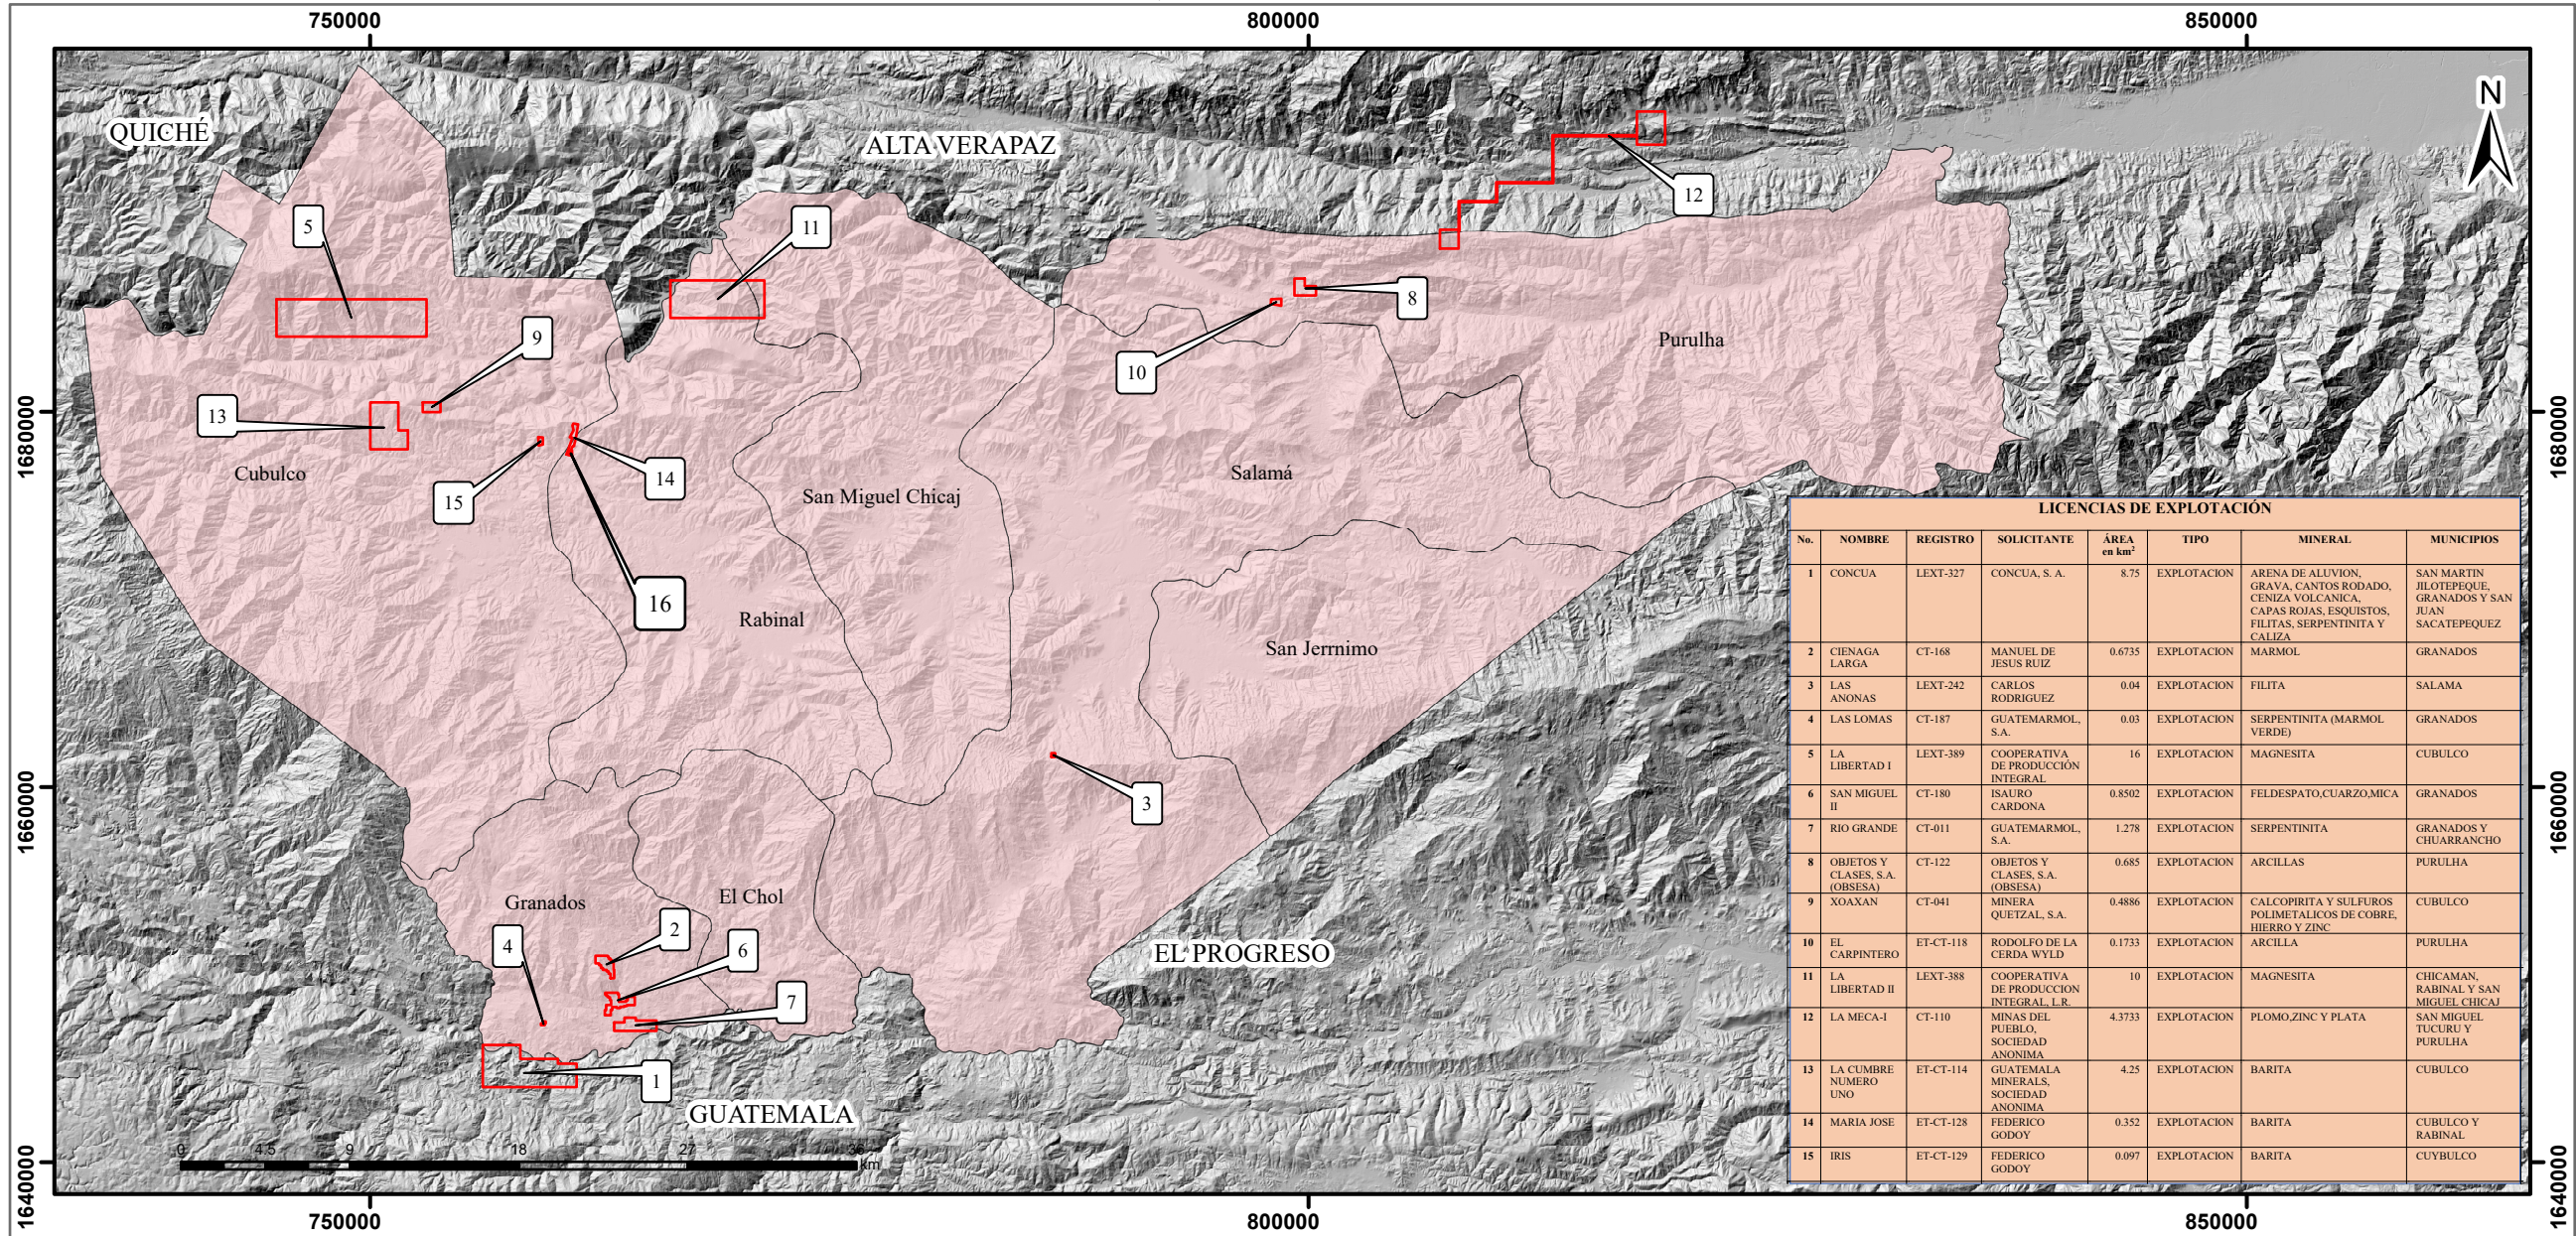

LICENCIAS OTORGADAS, DEPARTAMENTO DE BAJA VERAPAZ

REFERENCIA ESPACIAL:

Proyección: Universal Transversal Mercator (UTM)
 Referencia Espacial WGS 1984. UTM Zona 15
 Escala: 1:400,000

ELABORADO POR:

Kelineth Patricia Hernández Cifuentes
 Técnica en Geología
 Departamento de Derechos Mineros.
 Dirección General de Minería
 AÑO 2024

LEYENDA

Licencias Otorgadas
 Baja Verapaz

Ministerio de
Energía y Minas