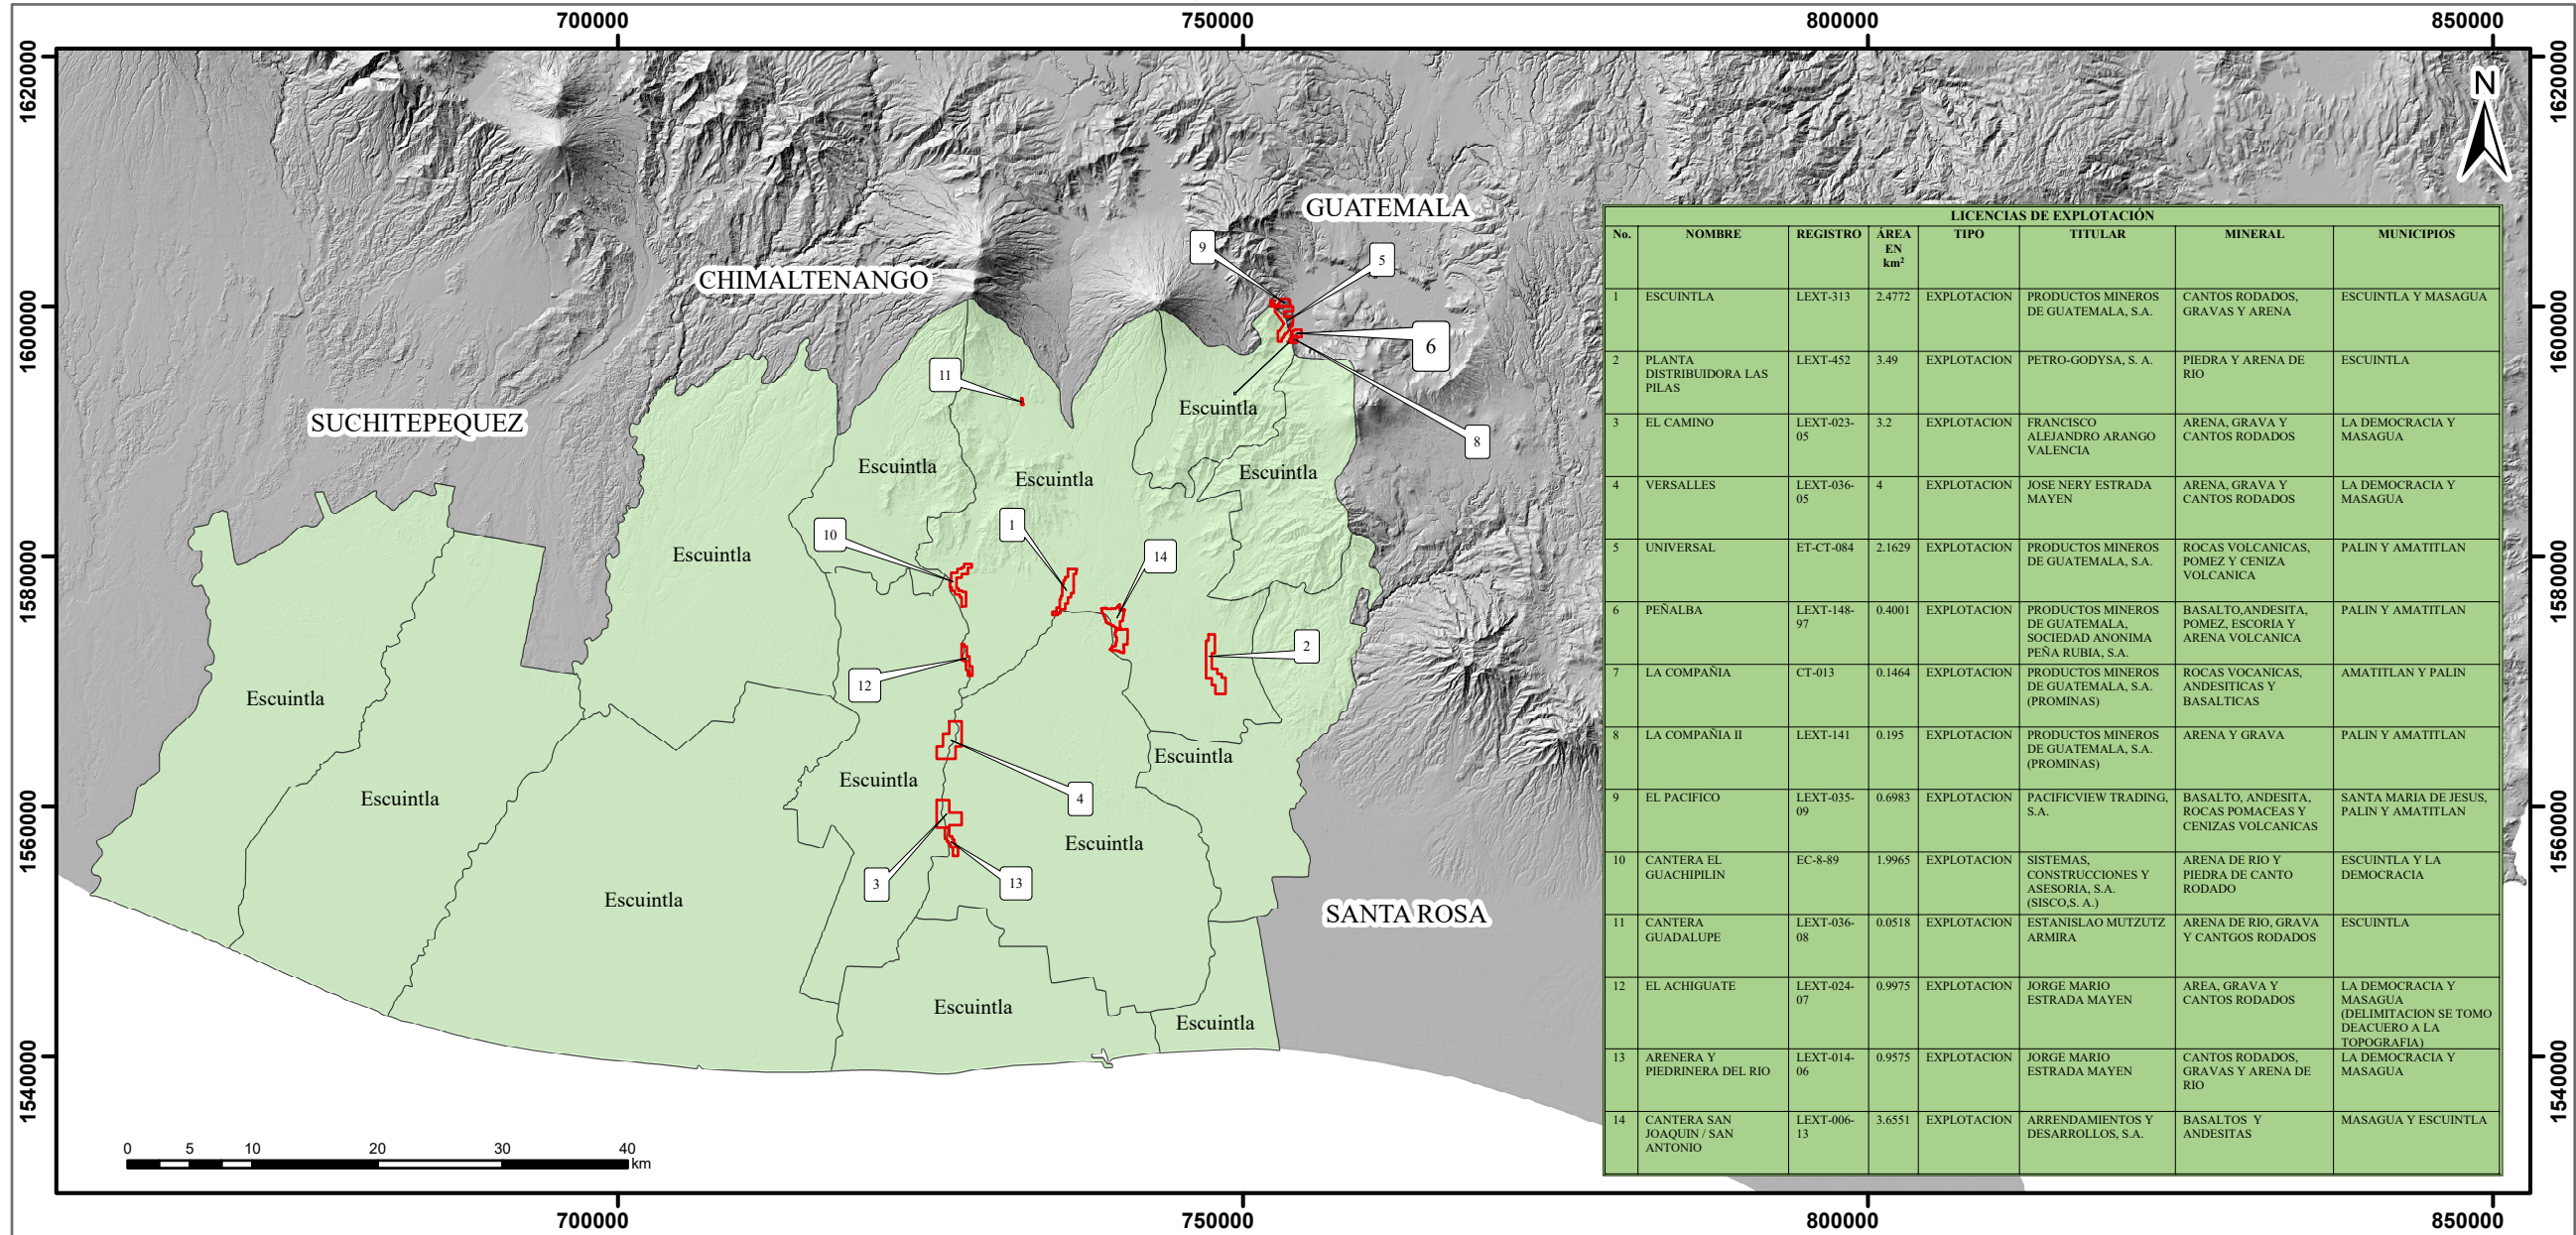

LICENCIAS OTORGADAS, DEPARTAMENTO DE ESCUINTLA

LEYENDA
 Licencias Otorgadas
 Departamento de:
 Escuintla

REFERENCIA ESPACIAL:
 Proyección: Universal Trasversal Mercator (UTM)
 Referencia Espacial WGS 1984. UTM Zona 15
 Escala: 1:600,000

ELABORADO POR:
 Kelineth Patricia Hernández Cifuentes
 Técnica en Geología
 Departamento de Derechos Mineros.
Dirección General de Minería
 Año 2024