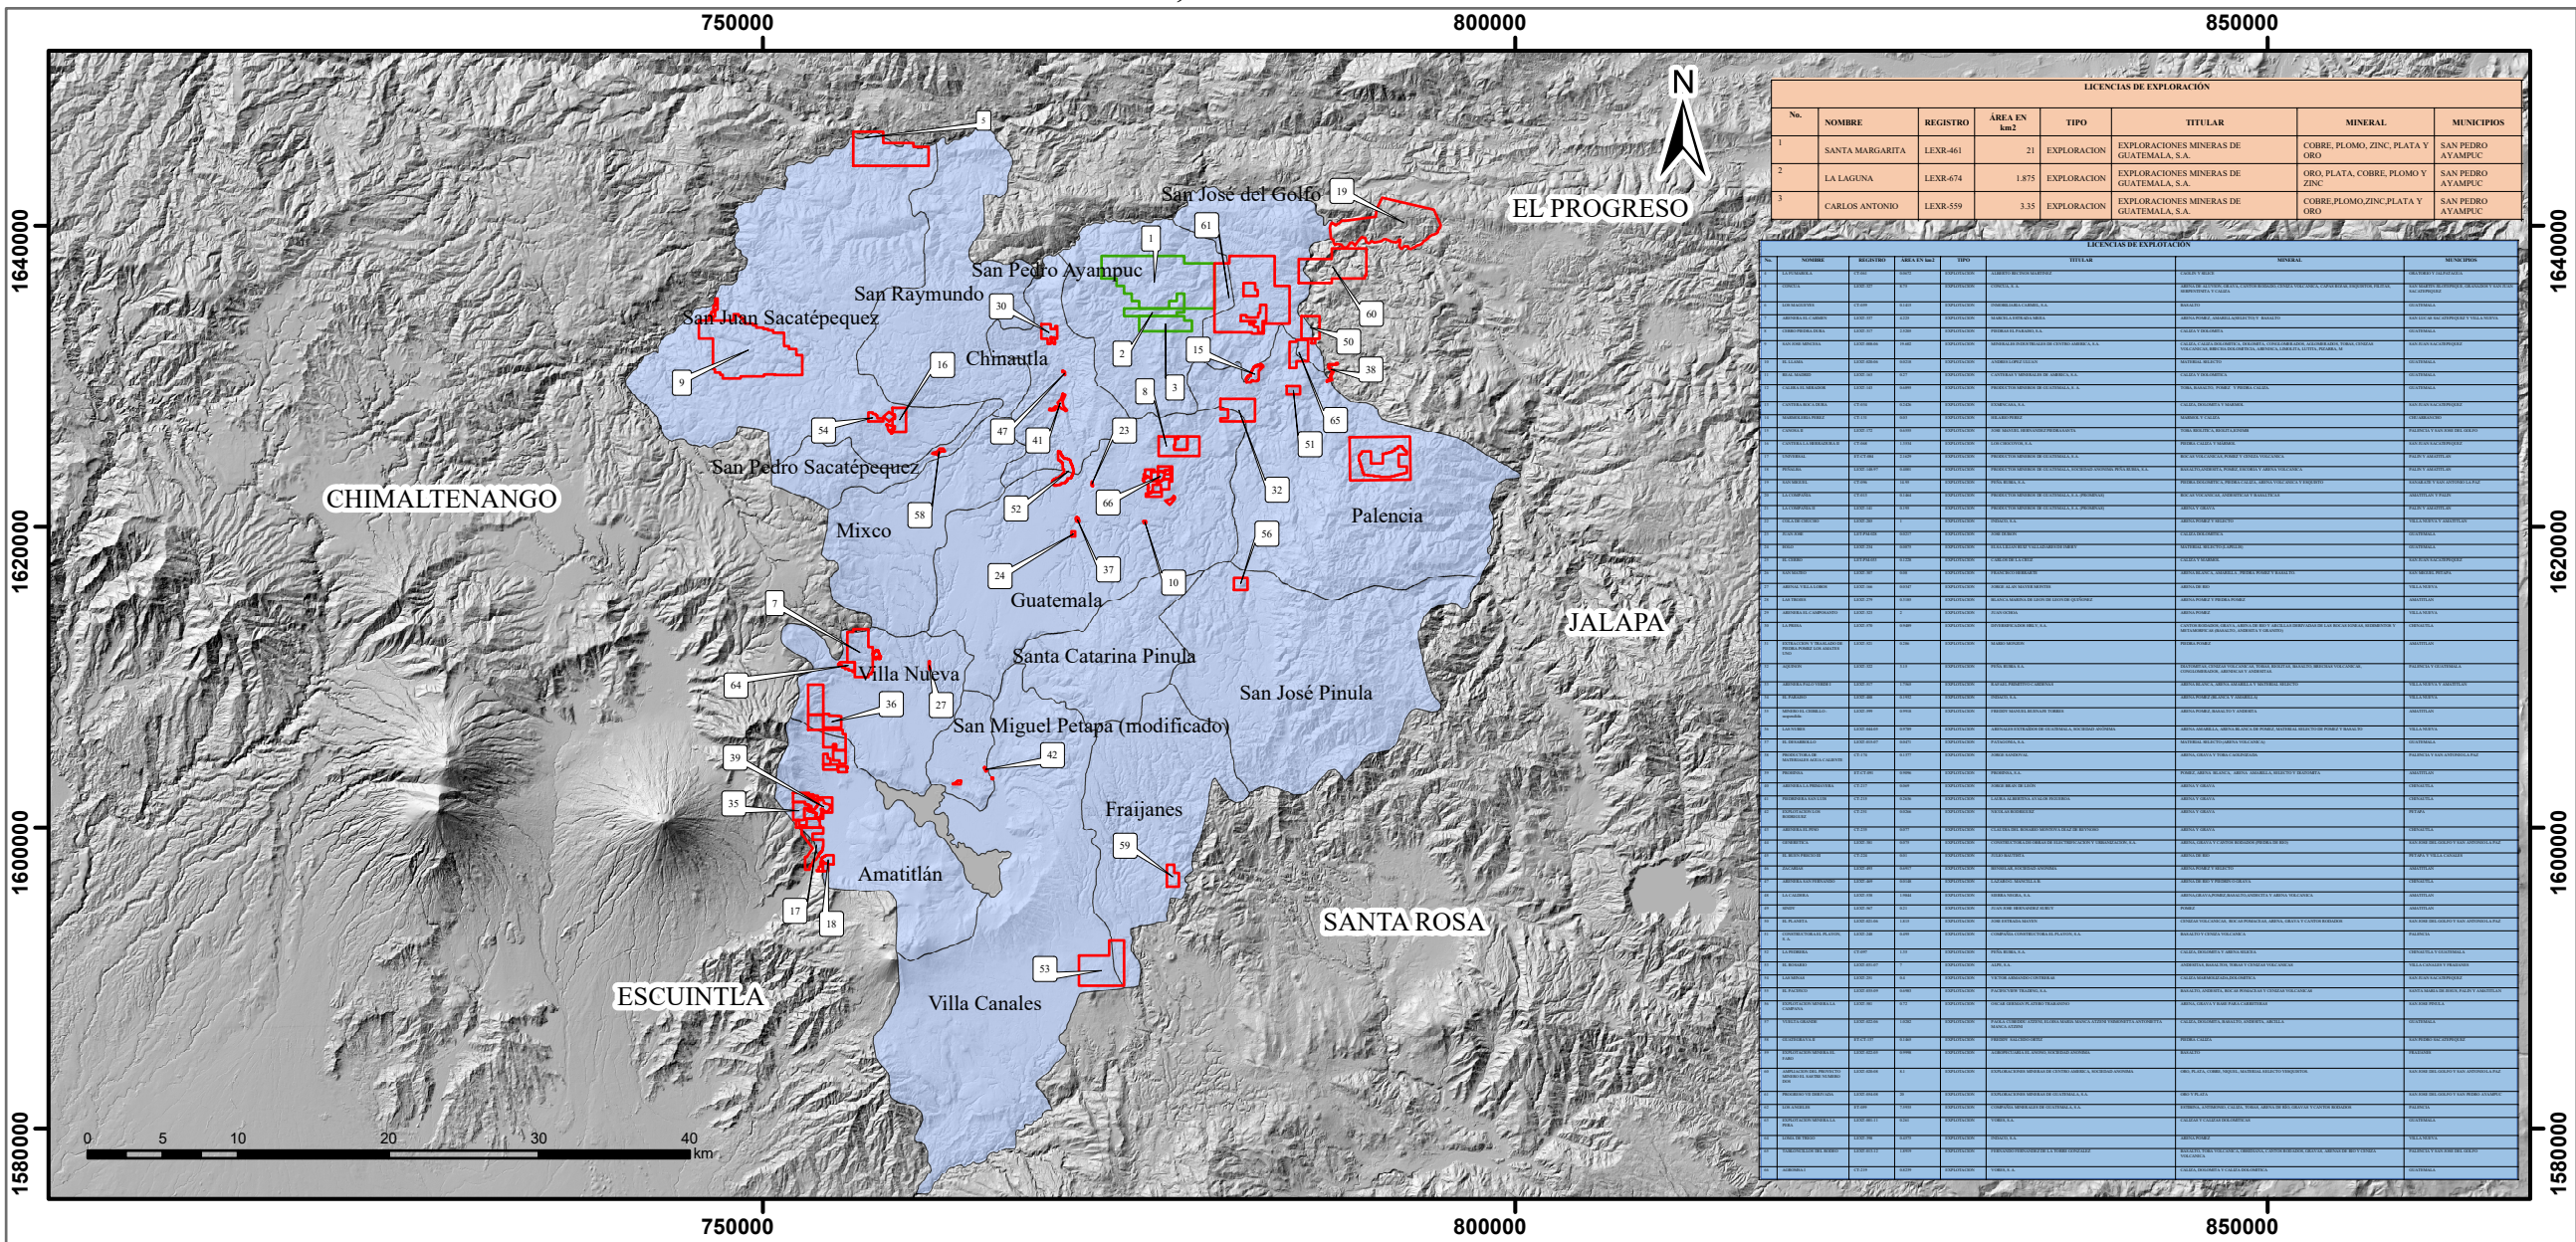

# LICENCIAS OTORGADAS, DEPARTAMENTO DE GUATEMALA

**LEYENDA**  
**Licencias Otorgadas**  
▭ Exploración  
▭ Explotación  
**Departamento de:**  
▭ Guatemala

**REFERENCIA ESPACIAL:**  
 Proyección: Universal Transversal Mercator (UTM)  
 Referencia Espacial WGS 1984. UTM Zona 15  
 Escala: 1:500,000

**ELABORADO POR:**  
 Kelineth Patricia Hernández Cifuentes  
 Técnica en Geología  
 Departamento de Derechos Mineros.  
**Dirección General de Minería**  
 Año 2024

SECCION DE CATASTRO MINERO  
 Dep. de Derechos Mineros