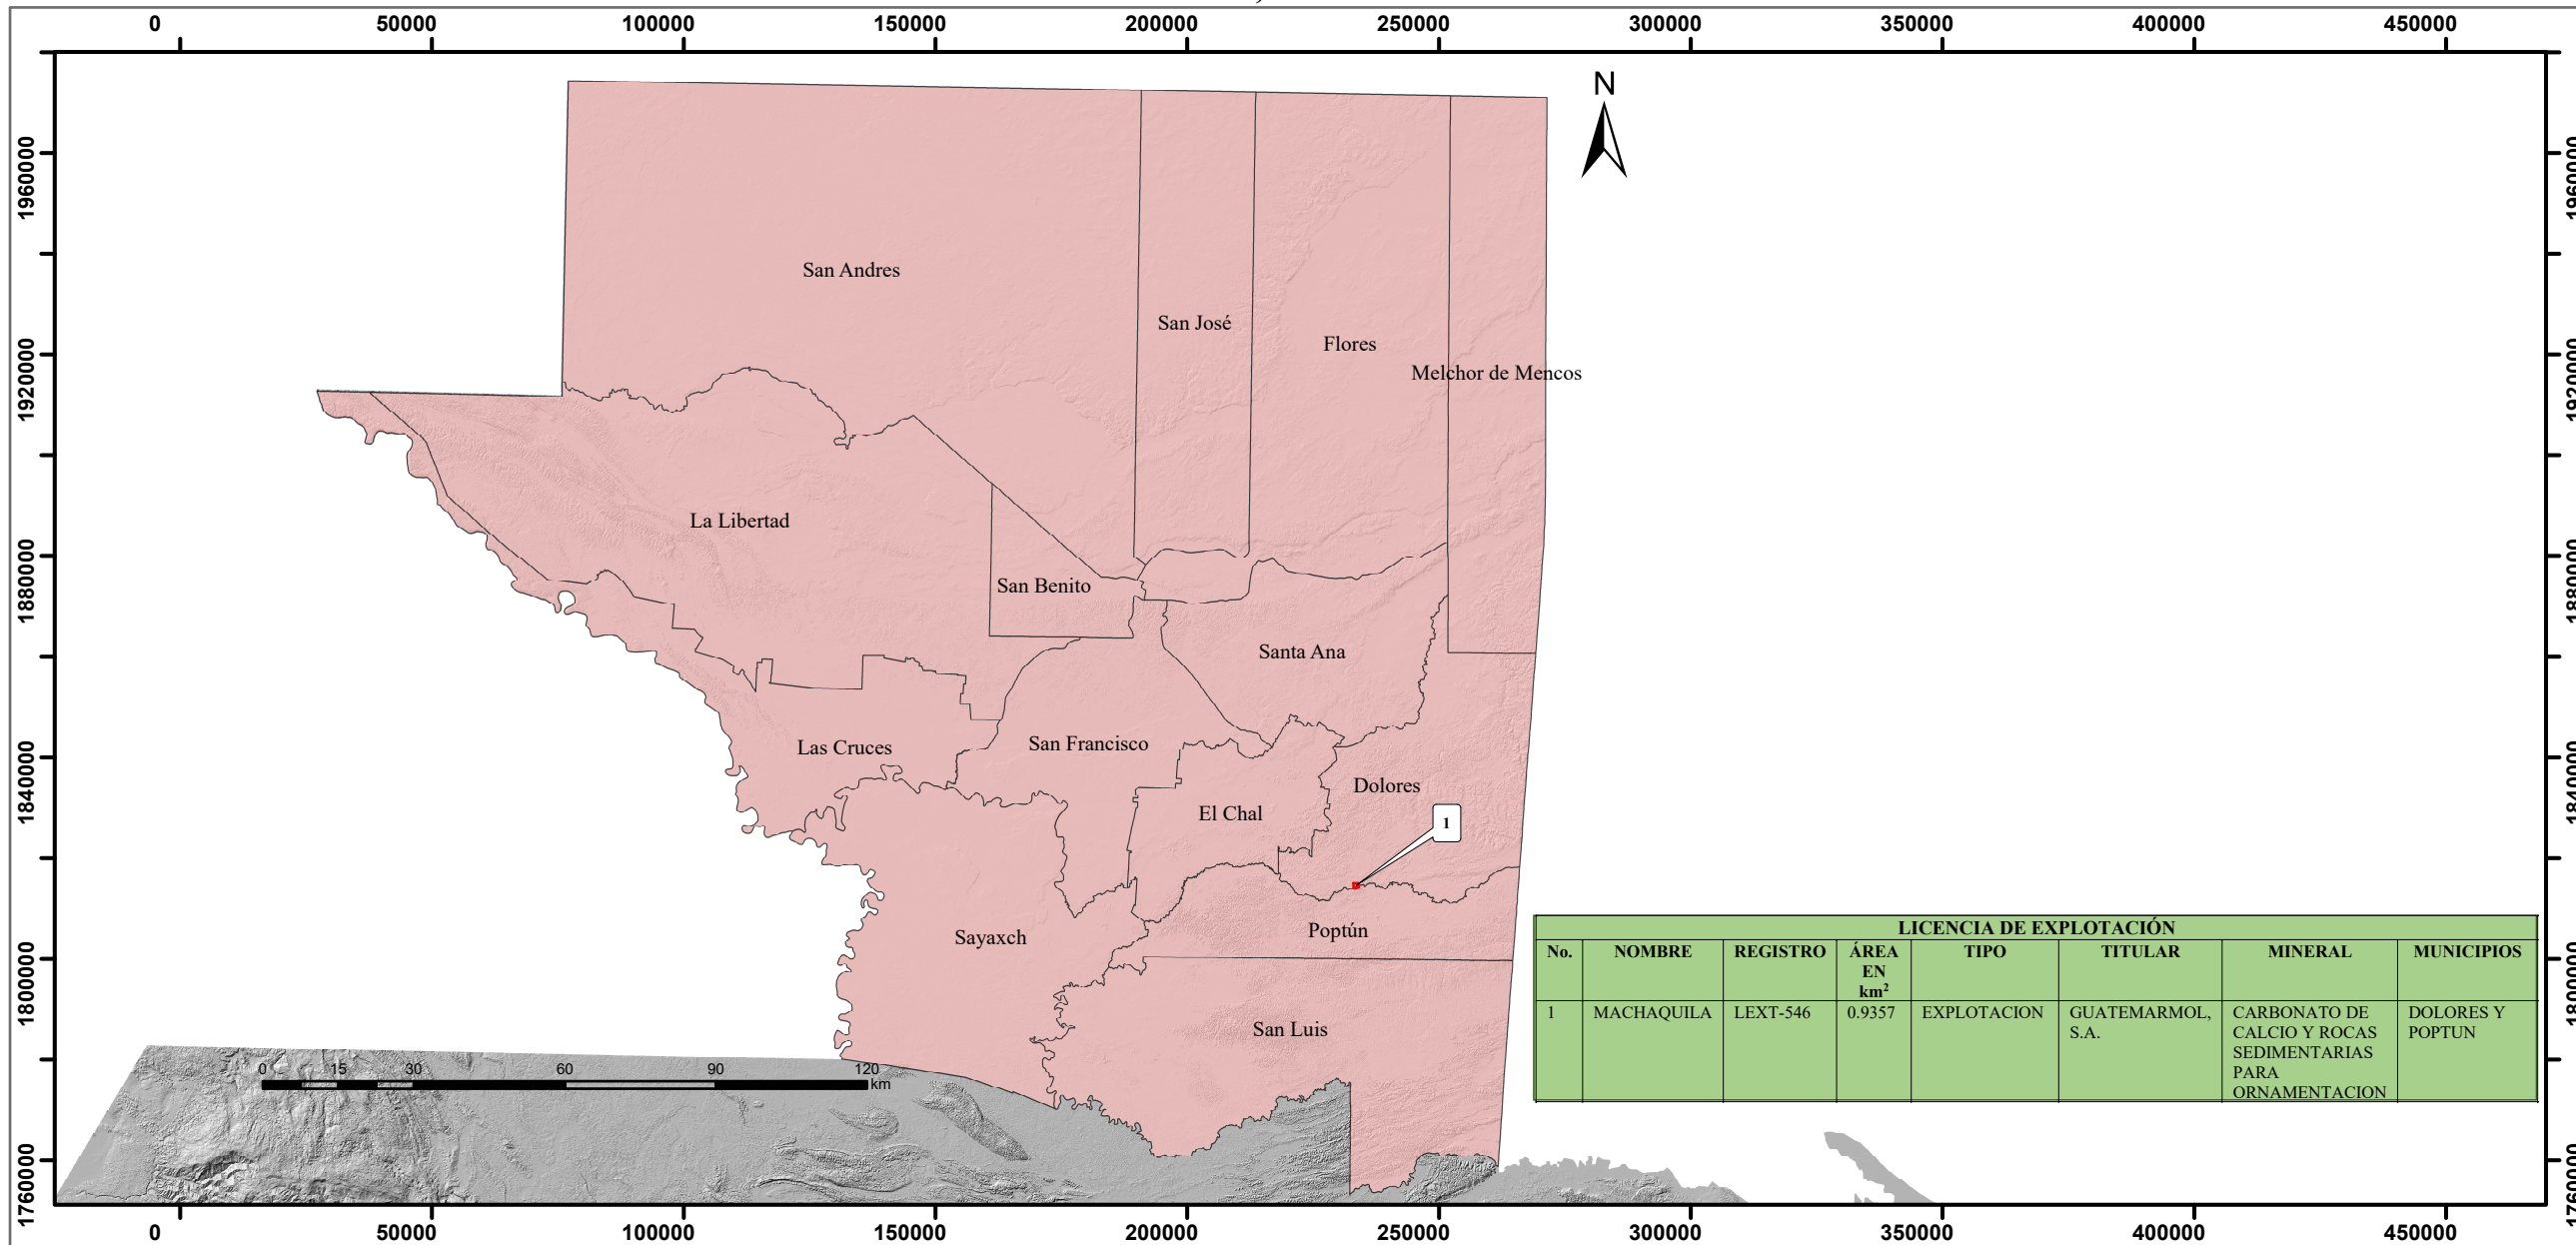

LICENCIAS OTORGADAS, DEPARTAMENTO DE PETÉN

LICENCIA DE EXPLOTACIÓN							
No.	NOMBRE	REGISTRO	ÁREA EN km ²	TIPO	TITULAR	MINERAL	MUNICIPIOS
1	MACHAQUILA	LEXT-546	0.9357	EXPLOTACION	GUATEMARMOL, S.A.	CARBONATO DE CALCIO Y ROCAS SEDIMENTARIAS PARA ORNAMENTACION	DOLORES Y POPTUN

LEYENDA

▣ Licencias Otorgadas

Departamento de:

▭ Petén

REFERENCIA ESPACIAL:

Proyección: Universal Transversal Mercator (UTM)
Referencia Espacial WGS 1984. UTM Zona 16
Escala: 1:1,500,000

ELABORADO POR:

Kelineth Patricia Hernández Cifuentes
Técnica en Geología
Departamento de Derechos Mineros.
Dirección General de Minería
Año 2024