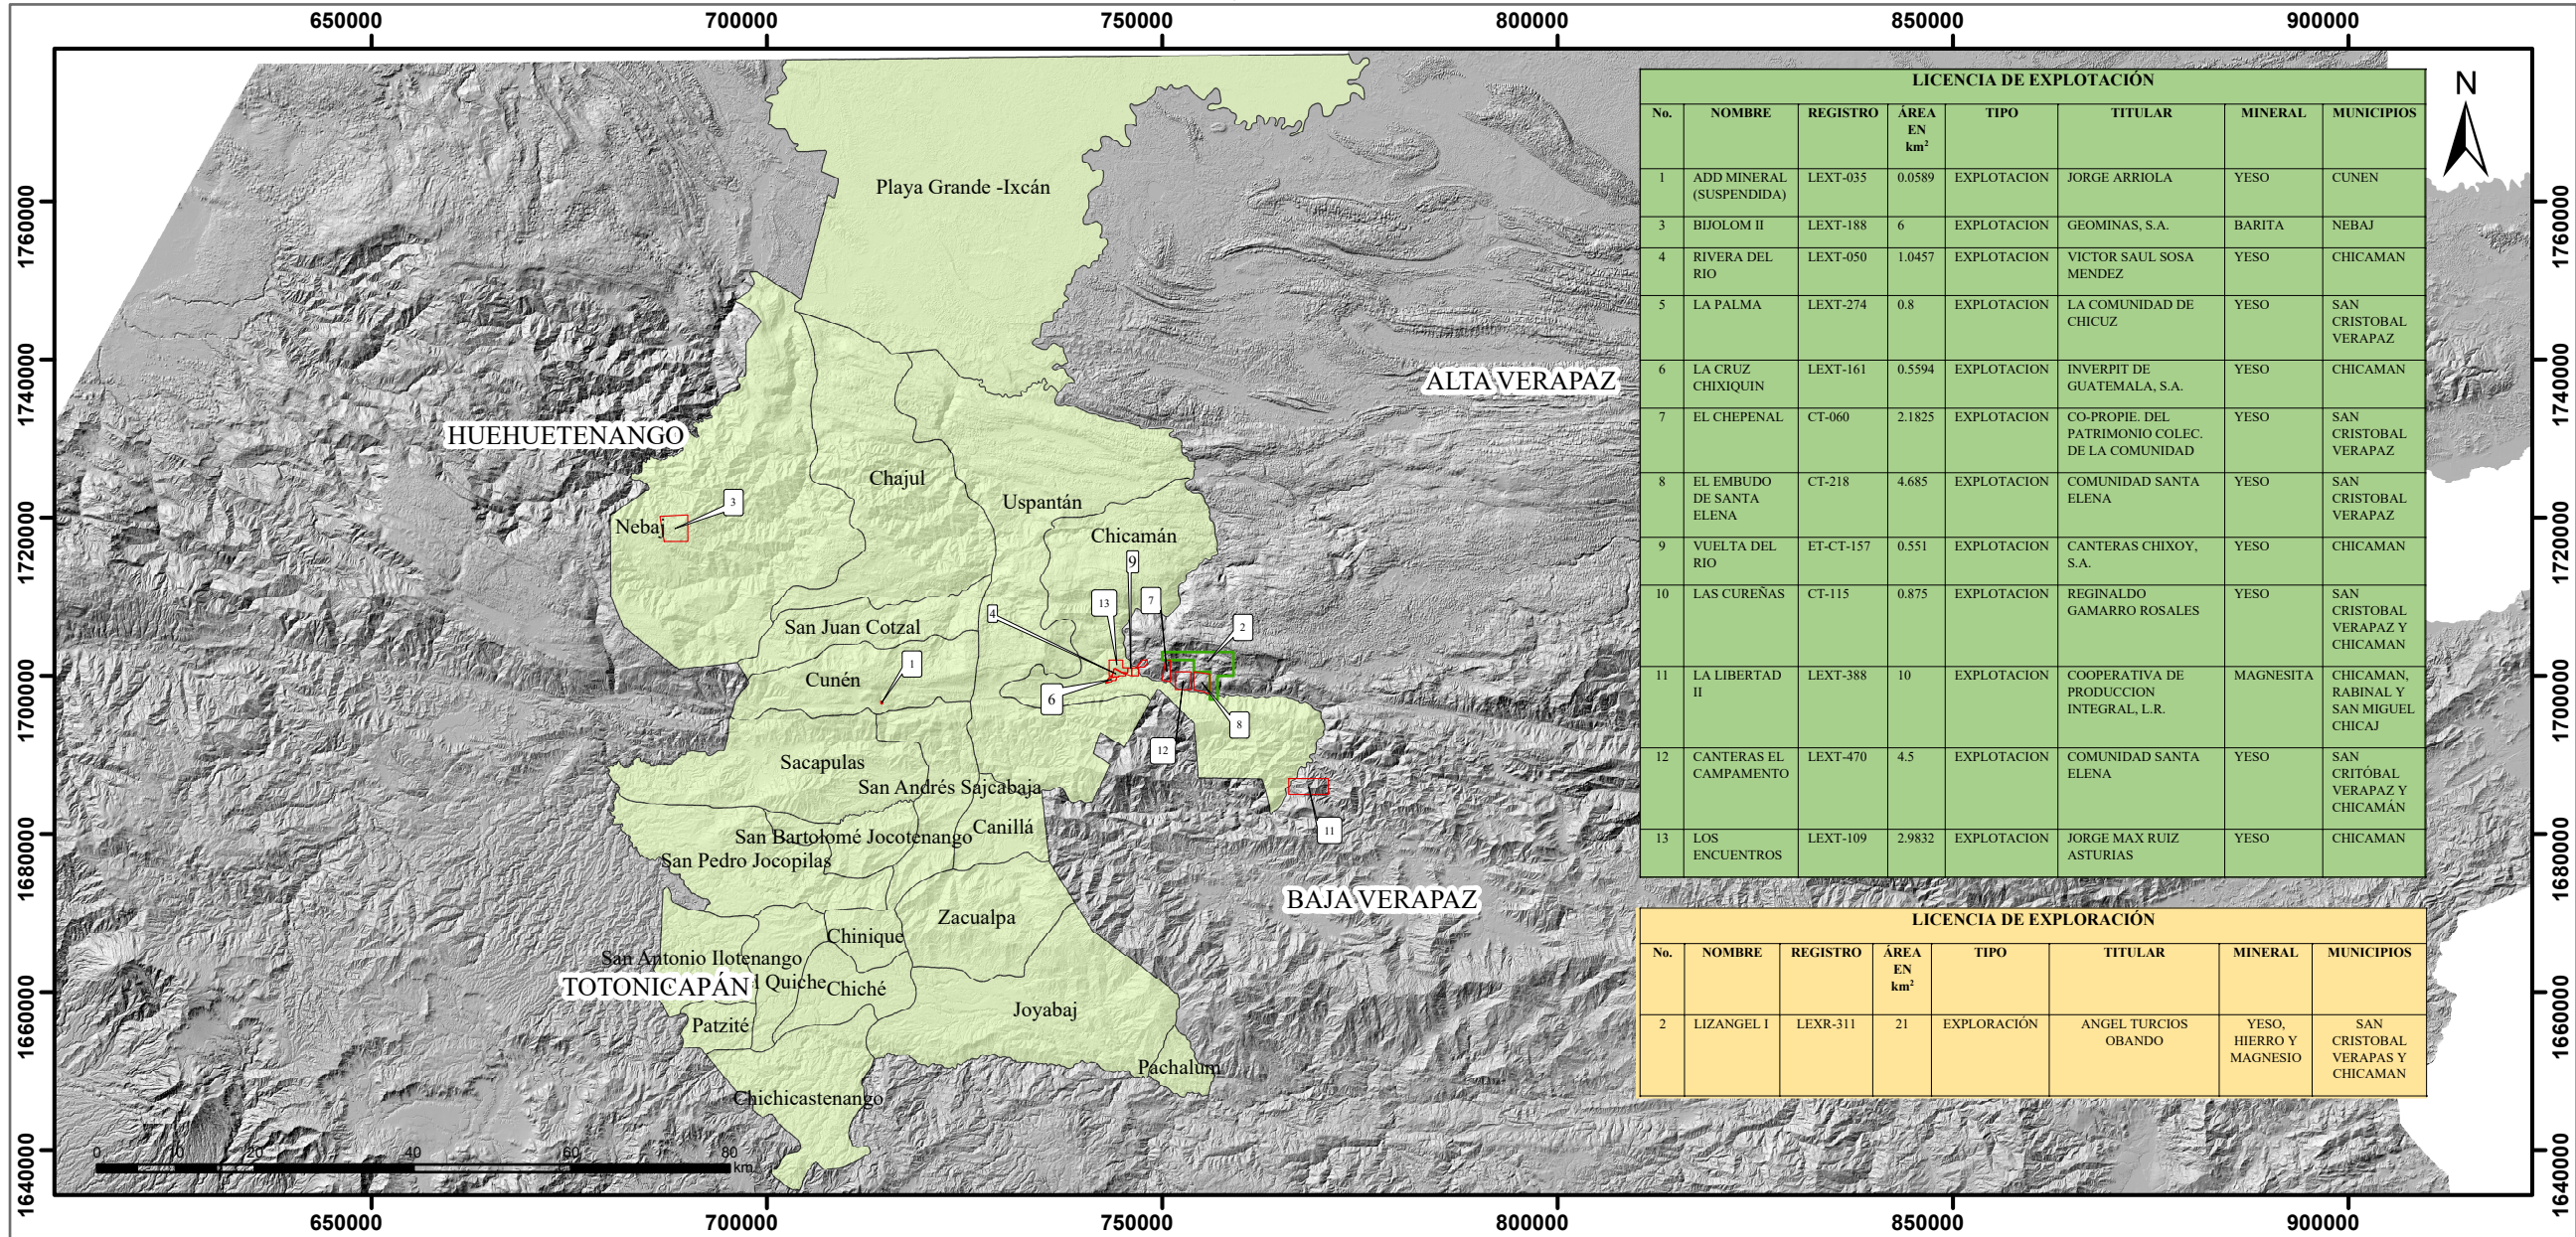

# LICENCIAS OTORGADAS, DEPARTAMENTO DE QUICHÉ

LICENCIA DE EXPLOTACIÓN							
No.	NOMBRE	REGISTRO	ÁREA EN km <sup>2</sup>	TIPO	TITULAR	MINERAL	MUNICIPIOS
1	ADD MINERAL (SUSPENDIDA)	LEXT-035	0.0589	EXPLOTACION	JORGE ARRIOLA	YESO	CUNEN
3	BIJOLOM II	LEXT-188	6	EXPLOTACION	GEOMINAS, S.A.	BARITA	NEBAJ
4	RIVERA DEL RIO	LEXT-050	1.0457	EXPLOTACION	VICTOR SAUL SOSA MENDEZ	YESO	CHICAMAN
5	LA PALMA	LEXT-274	0.8	EXPLOTACION	LA COMUNIDAD DE CHICUZ	YESO	SAN CRISTOBAL VERAPAZ
6	LA CRUZ CHIXIQUIN	LEXT-161	0.5594	EXPLOTACION	INVERPIT DE GUATEMALA, S.A.	YESO	CHICAMAN
7	EL CHEPENAL	CT-060	2.1825	EXPLOTACION	CO-PROPIE. DEL PATRIMONIO COLEC. DE LA COMUNIDAD	YESO	SAN CRISTOBAL VERAPAZ
8	EL EMBUDO DE SANTA ELENA	CT-218	4.685	EXPLOTACION	COMUNIDAD SANTA ELENA	YESO	SAN CRISTOBAL VERAPAZ
9	VUELTA DEL RIO	ET-CT-157	0.551	EXPLOTACION	CANTERAS CHIXOY, S.A.	YESO	CHICAMAN
10	LAS CUREÑAS	CT-115	0.875	EXPLOTACION	REGINALDO GAMARRO ROSALES	YESO	SAN CRISTOBAL VERAPAZ Y CHICAMAN
11	LA LIBERTAD II	LEXT-388	10	EXPLOTACION	COOPERATIVA DE PRODUCCION INTEGRAL, L.R.	MAGNESITA	CHICAMAN, RABINAL Y SAN MIGUEL CHICAJ
12	CANTERAS EL CAMPAMENTO	LEXT-470	4.5	EXPLOTACION	COMUNIDAD SANTA ELENA	YESO	SAN CRITÓBAL VERAPAZ Y CHICAMÁN
13	LOS ENCUENTROS	LEXT-109	2.9832	EXPLOTACION	JORGE MAX RUIZ ASTURIAS	YESO	CHICAMAN

LICENCIA DE EXPLORACIÓN							
No.	NOMBRE	REGISTRO	ÁREA EN km <sup>2</sup>	TIPO	TITULAR	MINERAL	MUNICIPIOS
2	LIZANGEL I	LEXR-311	21	EXPLORACIÓN	ANGEL TURCIOS OBANDO	YESO, HIERRO Y MAGNESIO	SAN CRISTOBAL VERAPAZ Y CHICAMAN

**LEYENDA**  
**Licencias Otorgadas**  
■ Exploración  
■ Explotación  
**Departamento de:**  
 Quiché

**REFERENCIA ESPACIAL:**  
 Proyección: Universal Transversal Mercator (UTM)  
 Referencia Espacial WGS 1984. UTM Zona 15 & 16  
 Escala: 1:950,000